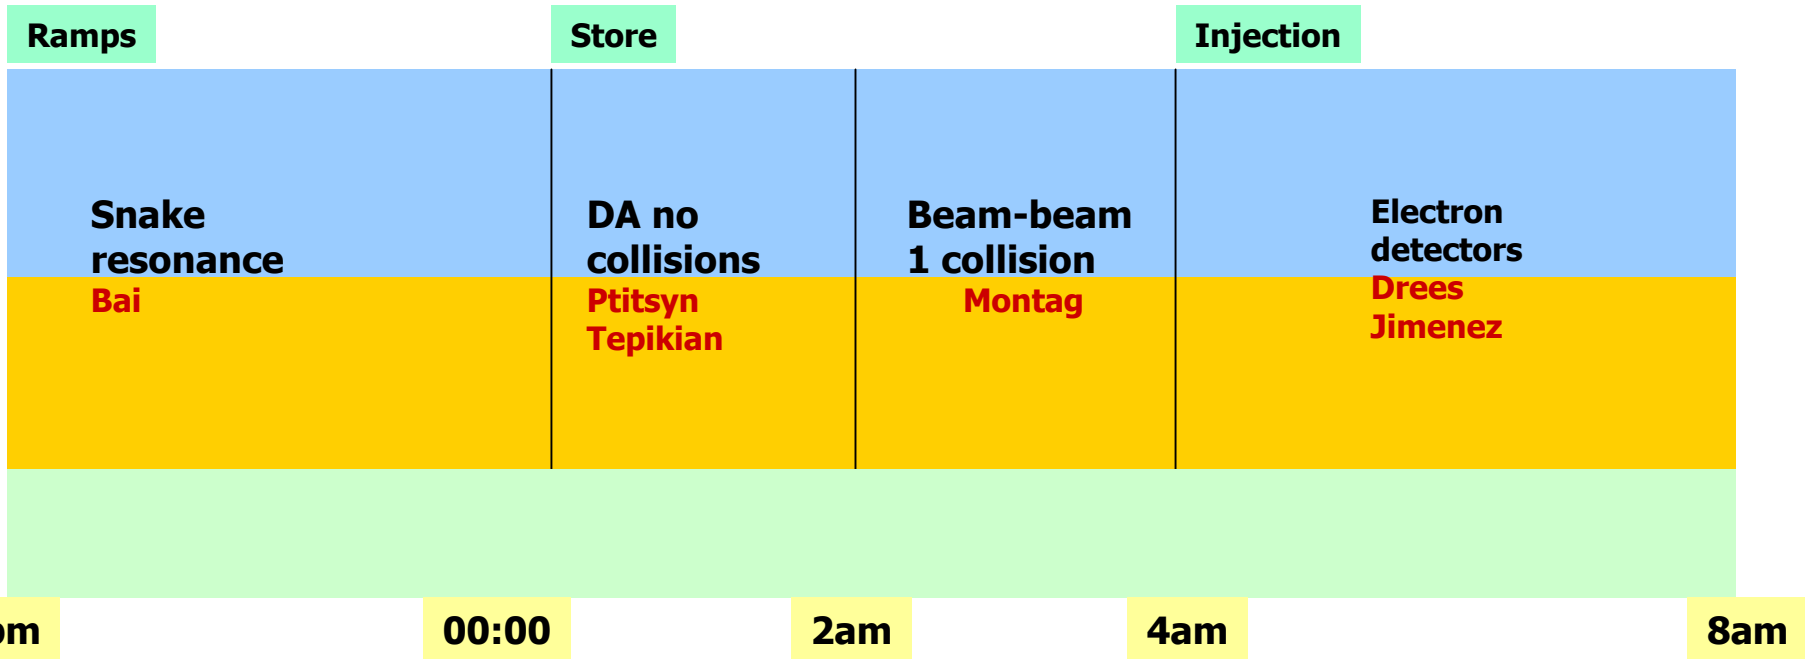

APEX Schedule

May 9 2006

Spin flipping – 2h

Bai

Radial aperture blue & yellow – 2h

Tepikian